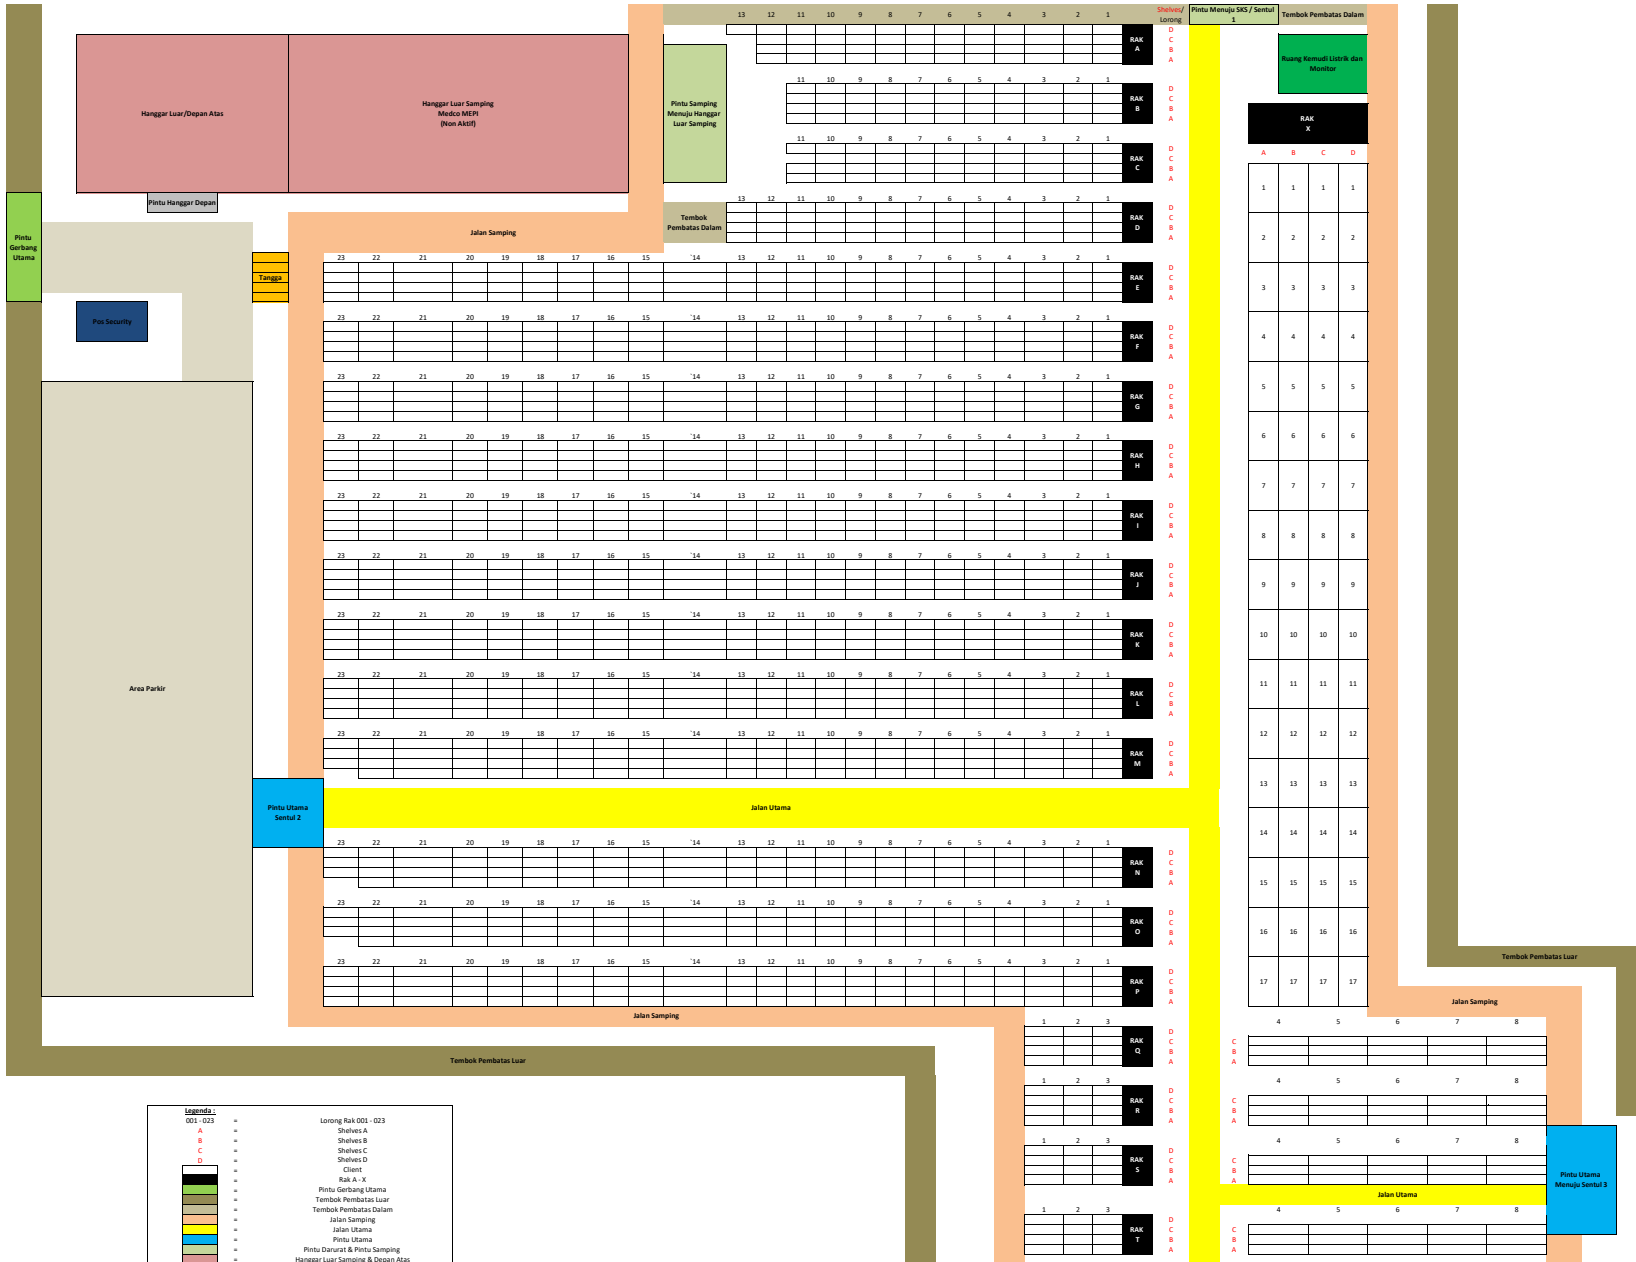

LAYOUT STORAGE - GUDANG SENTUL 2

Legenda

001 - 023	Lorong Rak 001 - 023
A	Shelves A
B	Shelves B
C	Shelves C
D	Shelves D
	Client
	Rak A - X
	Pintu Garbang Utama
	Tembok Pembatas Luar
	Tembok Pembatas Dalam
	Jalan Samping
	Jalan Utama
	Pintu Utama
	Pintu Depan & Pintu Samping
	Hanggar Luar Samping & Depan Atas

	A	B	C	D
1	1	1	1	1
2	2	2	2	2
3	3	3	3	3
4	4	4	4	4
5	5	5	5	5
6	6	6	6	6
7	7	7	7	7
8	8	8	8	8
9	9	9	9	9
10	10	10	10	10
11	11	11	11	11
12	12	12	12	12
13	13	13	13	13
14	14	14	14	14
15	15	15	15	15
16	16	16	16	16
17	17	17	17	17

	4	5	6	7	8
4					
5					
6					
7					
8					
9					
10					
11					
12					
13					
14					
15					
16					
17					

■	=	Pintu Hanggar Depan
■	=	Pos Security
■	=	Tangga Area Parkiran
■	=	Area Parkir
■	=	Tangga Utama ke Lantai 2
■	=	Ruang kemudi Lifts & Monitor
■	=	Hanggar Dalam, 5A (Lantai 1)
■	=	Hanggar Dalam, 5A (Lantai 2)
■	=	Ruang Rapat Muzammil (Lantai 2)
■	=	Mushofa (Lantai 2)
■	=	WC & Tempat Wudhu (Lantai 2)
■	=	Ruang Control (Lantai 2)